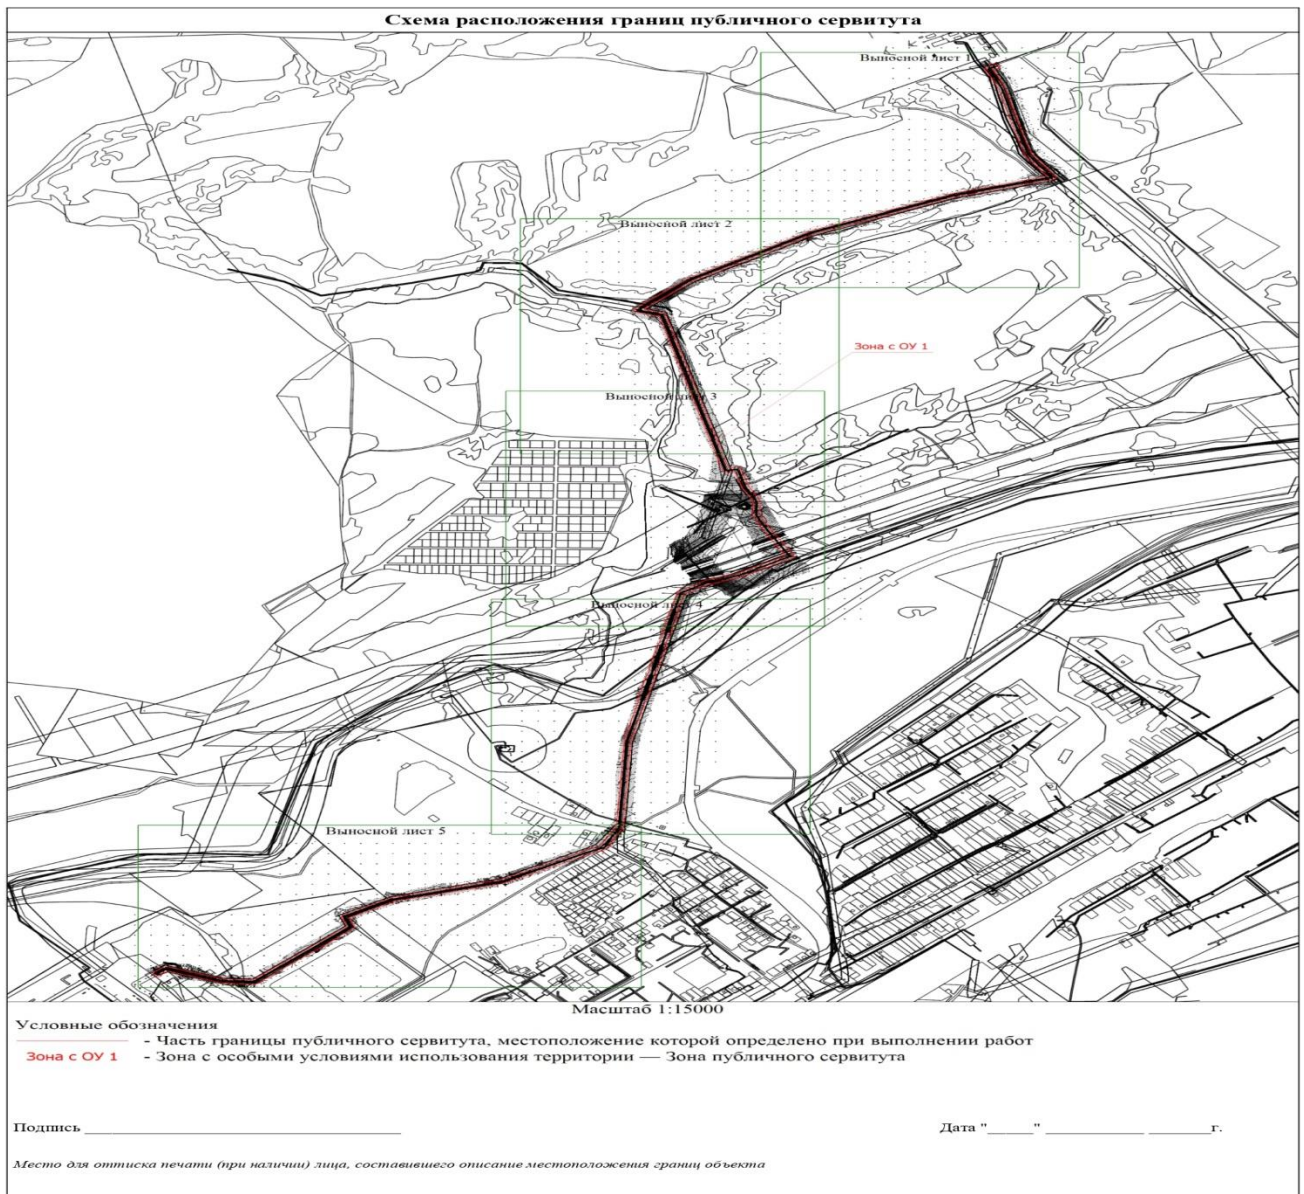

ИЗДАТЕЛЬ:

администрация Барлакского сельсовета Мошковского района Новосибирской области

АДРЕС:

633137, Новосибирская область, Мошковский район, п.Октябрьский, ул.Октябрьская, 14

Тел/Факс (383-48) 43-130

E-mail: barlak2010@mail.ru

Сайт: www.barlaksno.ru

РЕДАКЦИОННЫЙ СОВЕТ:

Касаван Т.А.,

Тираж 100 штук

Газета раздается бесплатно

Все выпуски газеты можно найти на

официальном сайте администрации

Барлакского сельсовета

<http://barlak.nso.ru/>

ТЕЛЕФОНЫ ЭКСТРЕННЫХ СЛУЖБ:

Служба реагирования в чрезвычайных ситуациях (ЕДДС)	8-(383-48)-21-655
Пожарная служба	01, 8-(383-48)-21-101 8-(383-48)-30-012
Полиция	02 8-(383-48)-21-102
Скорая медицинская помощь	03 8-(383-48)-21-103 8-(383-48)-30-003
Ремонт электросети	8-(383-48)-21-196 8-(383-48)-21-218
Газовая служба	8-(383-48)-21-527